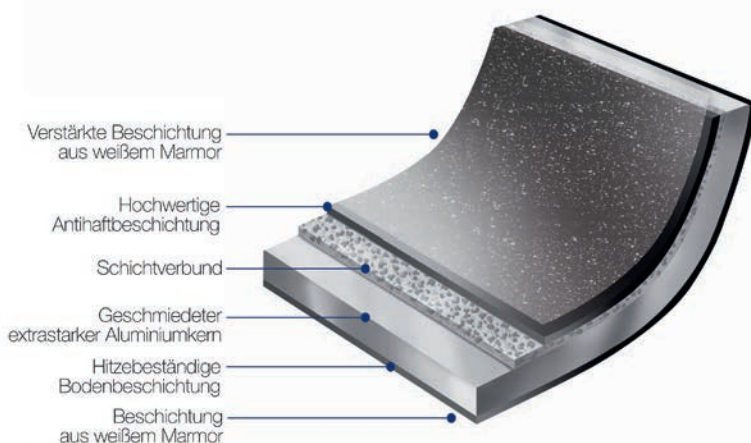

Töpfe

Typ	Kochtopf mit Glasdeckel	
Durchmesser	24 cm	28 cm
SVS-Artikel-Nr.	WHT324	WHT328
EAN	4895218310197	4895218310210
UVP	74,99 €	89,99 €

Typ	Stielkasserolle mit Glasdeckel		
Durchmesser	16 cm	18 cm	20 cm
SVS-Artikel-Nr.	WHT316	WHT318	WHT320
EAN	4895218311309	4895218311323	4895218310173
UVP	42,49 €	49,99 €	54,99 €

Kochgeschirr „Wood Marble“

Kochgeschirr aus geschmiedetem Aluminium mit 3-lagiger Antihaft-Marmor-Beschichtung und silikonbeschichteten Griffen in Holzoptik

Die Ausstattung der Serie im Überblick:

- Silikonbeschichtete Griffen in Holzoptik
- 3-lagige Marmor-Antihftbeschichtung
- Aus geschmiedetem Aluminium
- Schnelle und gleichmäßige Wärmeverteilung
- Leichte Reinigung
- Spülmaschinengeeignet bis max. 65°
- Für alle Herdarten, auch für Induktion