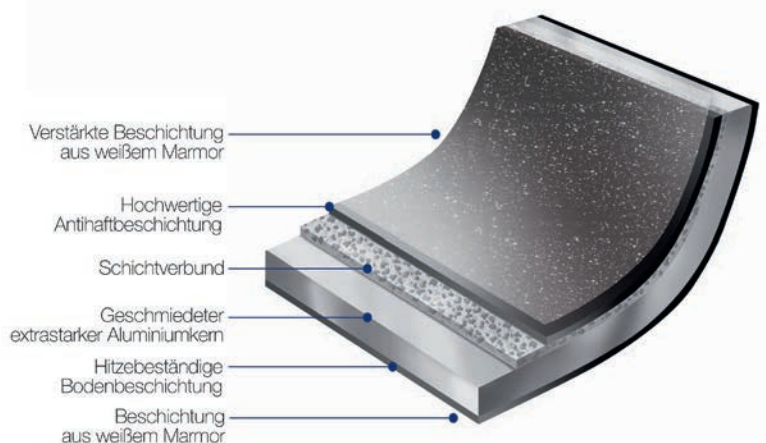

Typ	Stielkasserolle mit Glasdeckel		
Farbe	Schwarzer Marmor		
Durchmesser	16 cm	18 cm	20 cm
SVS-Artikel-Nr.	WHT216	WHT218	WHT220
EAN	4895218311149	4895218311163	4895218311187
UVP	39,99 €	44,99 €	49,99 €

Kochgeschirr „Black Marble“

Kochgeschirr aus geschmiedetem Aluminium mit 3-lagiger Antihaft-Marmor-Beschichtung und ergonomischen Kunststoff-Griffen

Die Ausstattung der Serie im Überblick:

- Marmor-Design (Black Marble)
- 3-lagige Marmor-Antihftbeschichtung
- Aus geschmiedetem Aluminium
- Gleichmäßige Wärmeverteilung
- Leichte Reinigung
- Spülmaschinengeeignet bis max. 65°
- Für alle Herdarten, auch für Induktion