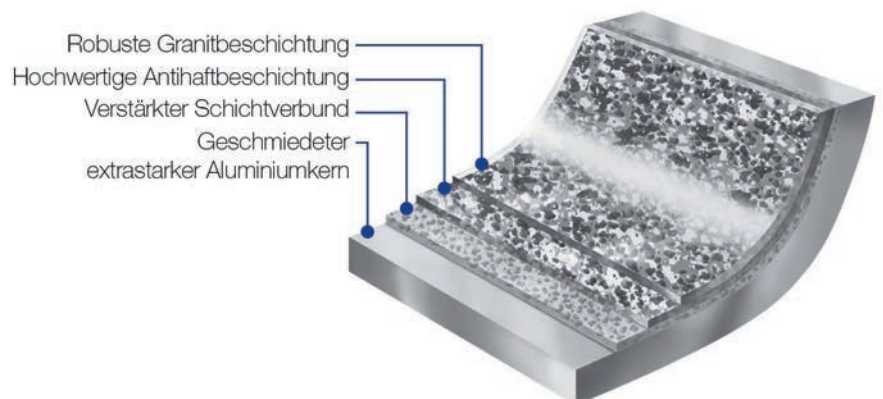

Kochgeschirr „Grey Granite“

Kochgeschirr aus geschmiedetem Aluminium
mit 3-lagiger Antihaft-Marmor-Beschichtung
und silikonbeschichteten Griffen

Die Ausstattung der Serie im Überblick:

- Granit-Design (Grey Granite)
- 3-lagige Marmor-Antihftbeschichtung
- Aus geschmiedetem Aluminium
- Schnelle und gleichmäßige Wärmeverteilung
- Leichte Reinigung
- Spülmaschinengeeignet bis max. 65°
- Für alle Herdarten, auch für Induktion

Topfset

7-teiliges Topf-/Pfannenset aus
Edelstahl

Die Ausstattung der Serie im Überblick:

- 16 cm x 7,5 cm Topf mit Glasdeckel
- 20 cm x 9,5 cm Topf mit Glasdeckel
- 24 cm x 11,5 cm Topf mit Glasdeckel
- 24 cm x 5,5 cm Pfanne mit Teflon Select
Antihafbeschichtung
- Polierte Metalloberfläche
- Spülmaschinengeeignet bis max. 65°