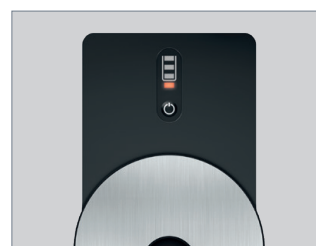

Cool Control, 0,6 l

Cool Control Schwarz

Cool Control Weiß

INNOVATIONEN

- Schickes Design: edle Materialien, Deckel aus hochwertigem Edelstahl und elegante Lüftungsschlitze
- Optimale Platznutzung dank schlanker Formsprache
- Integrierte Füllstandsanzeige
- Ermittelt Füllstand über integrierte Waage.
- Milch nachfüllbar, ohne dass der Behälter entnommen werden muss.
- Sämtliche Bestandteile sind spülmaschinentauglich.
- **NEU:** Der Lieferumfang wird um einen zusätzlichen Deckel zur Aufbewahrung im Kühlschrank erweitert.

Cool Control, 0,6 l

AUSSTATTUNG

- Einfacheres Verschließen dank aufsteckbarem Edelstahldeckel
 - Kühlleistung mehr als 25 °C gegenüber Außentemperatur
 - Immer optimale Milchttemperatur (4 °C)
 - Edelstahl-Milchbehälter kann im Kühlschrank aufbewahrt werden.
-

TECHNISCHE DATEN

- Fassungsvermögen Edelstahlbehälter: 0,6 l
- Kabellänge: ca. 1,8 m
- Gewicht: ca. 1,7 kg
- Maße (B × H × T): 11,7 × 16,4 × 23,9 cm
- Artikelnummer / Farbe / EAN-Code / UVP*:
24161 / Cool Control Schwarz / 7610917241613 / 159,00 €
24162 / Cool Control Weiß / 7610917241620 / 159,00 €